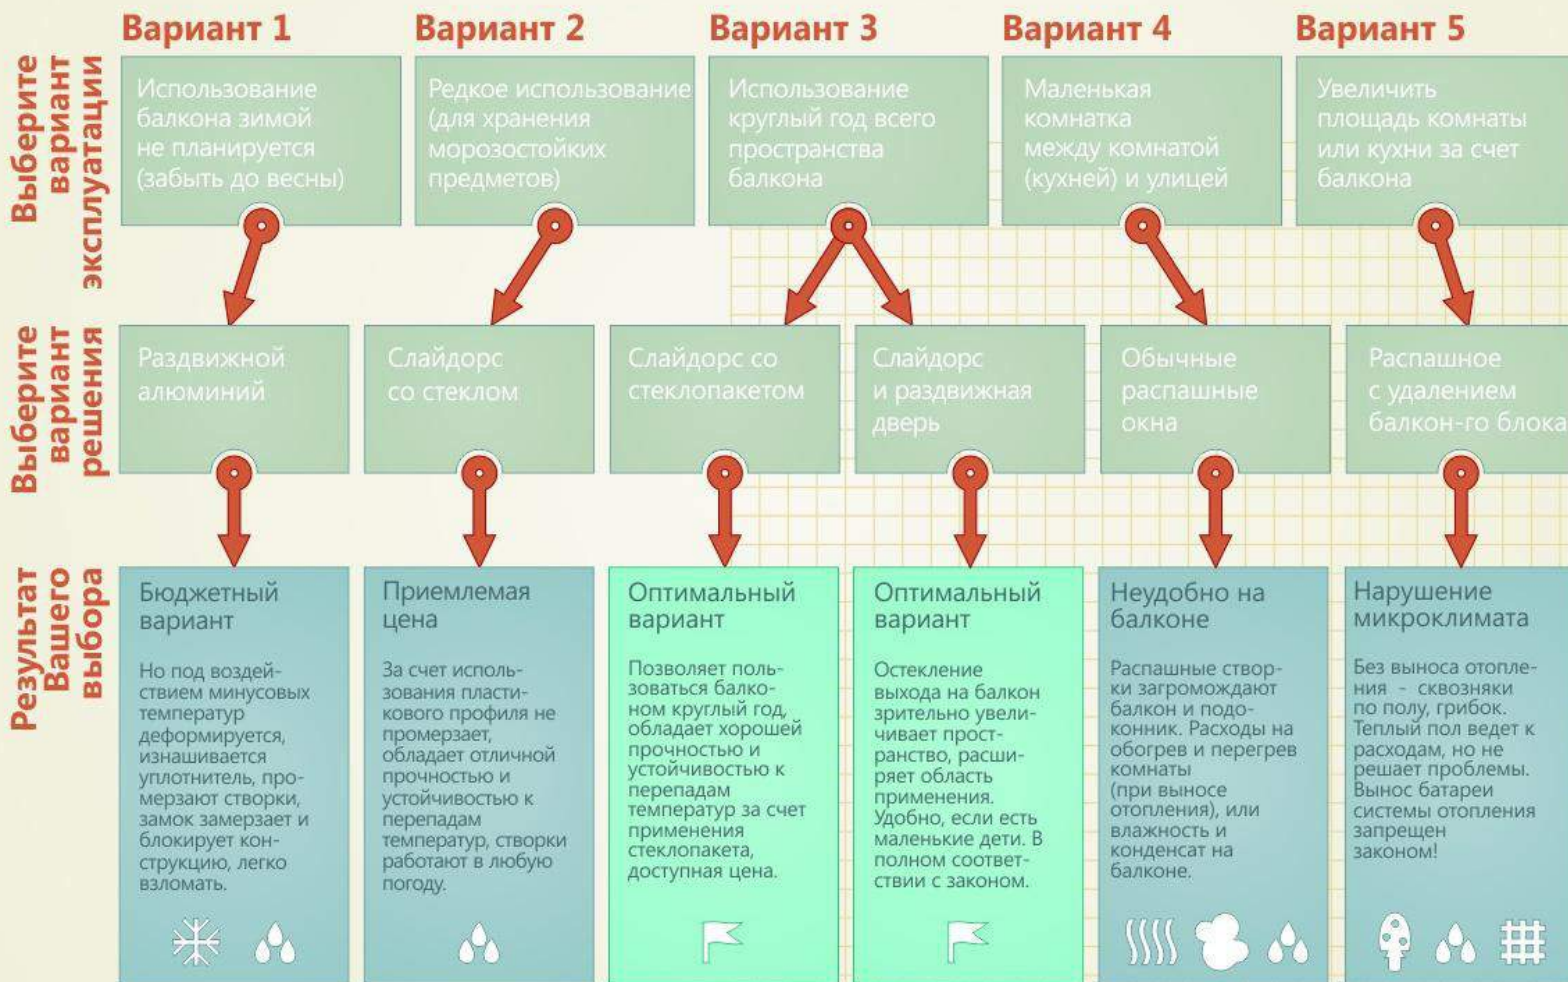

Решили остеклить балкон?

Инструкция
по выбору остекления